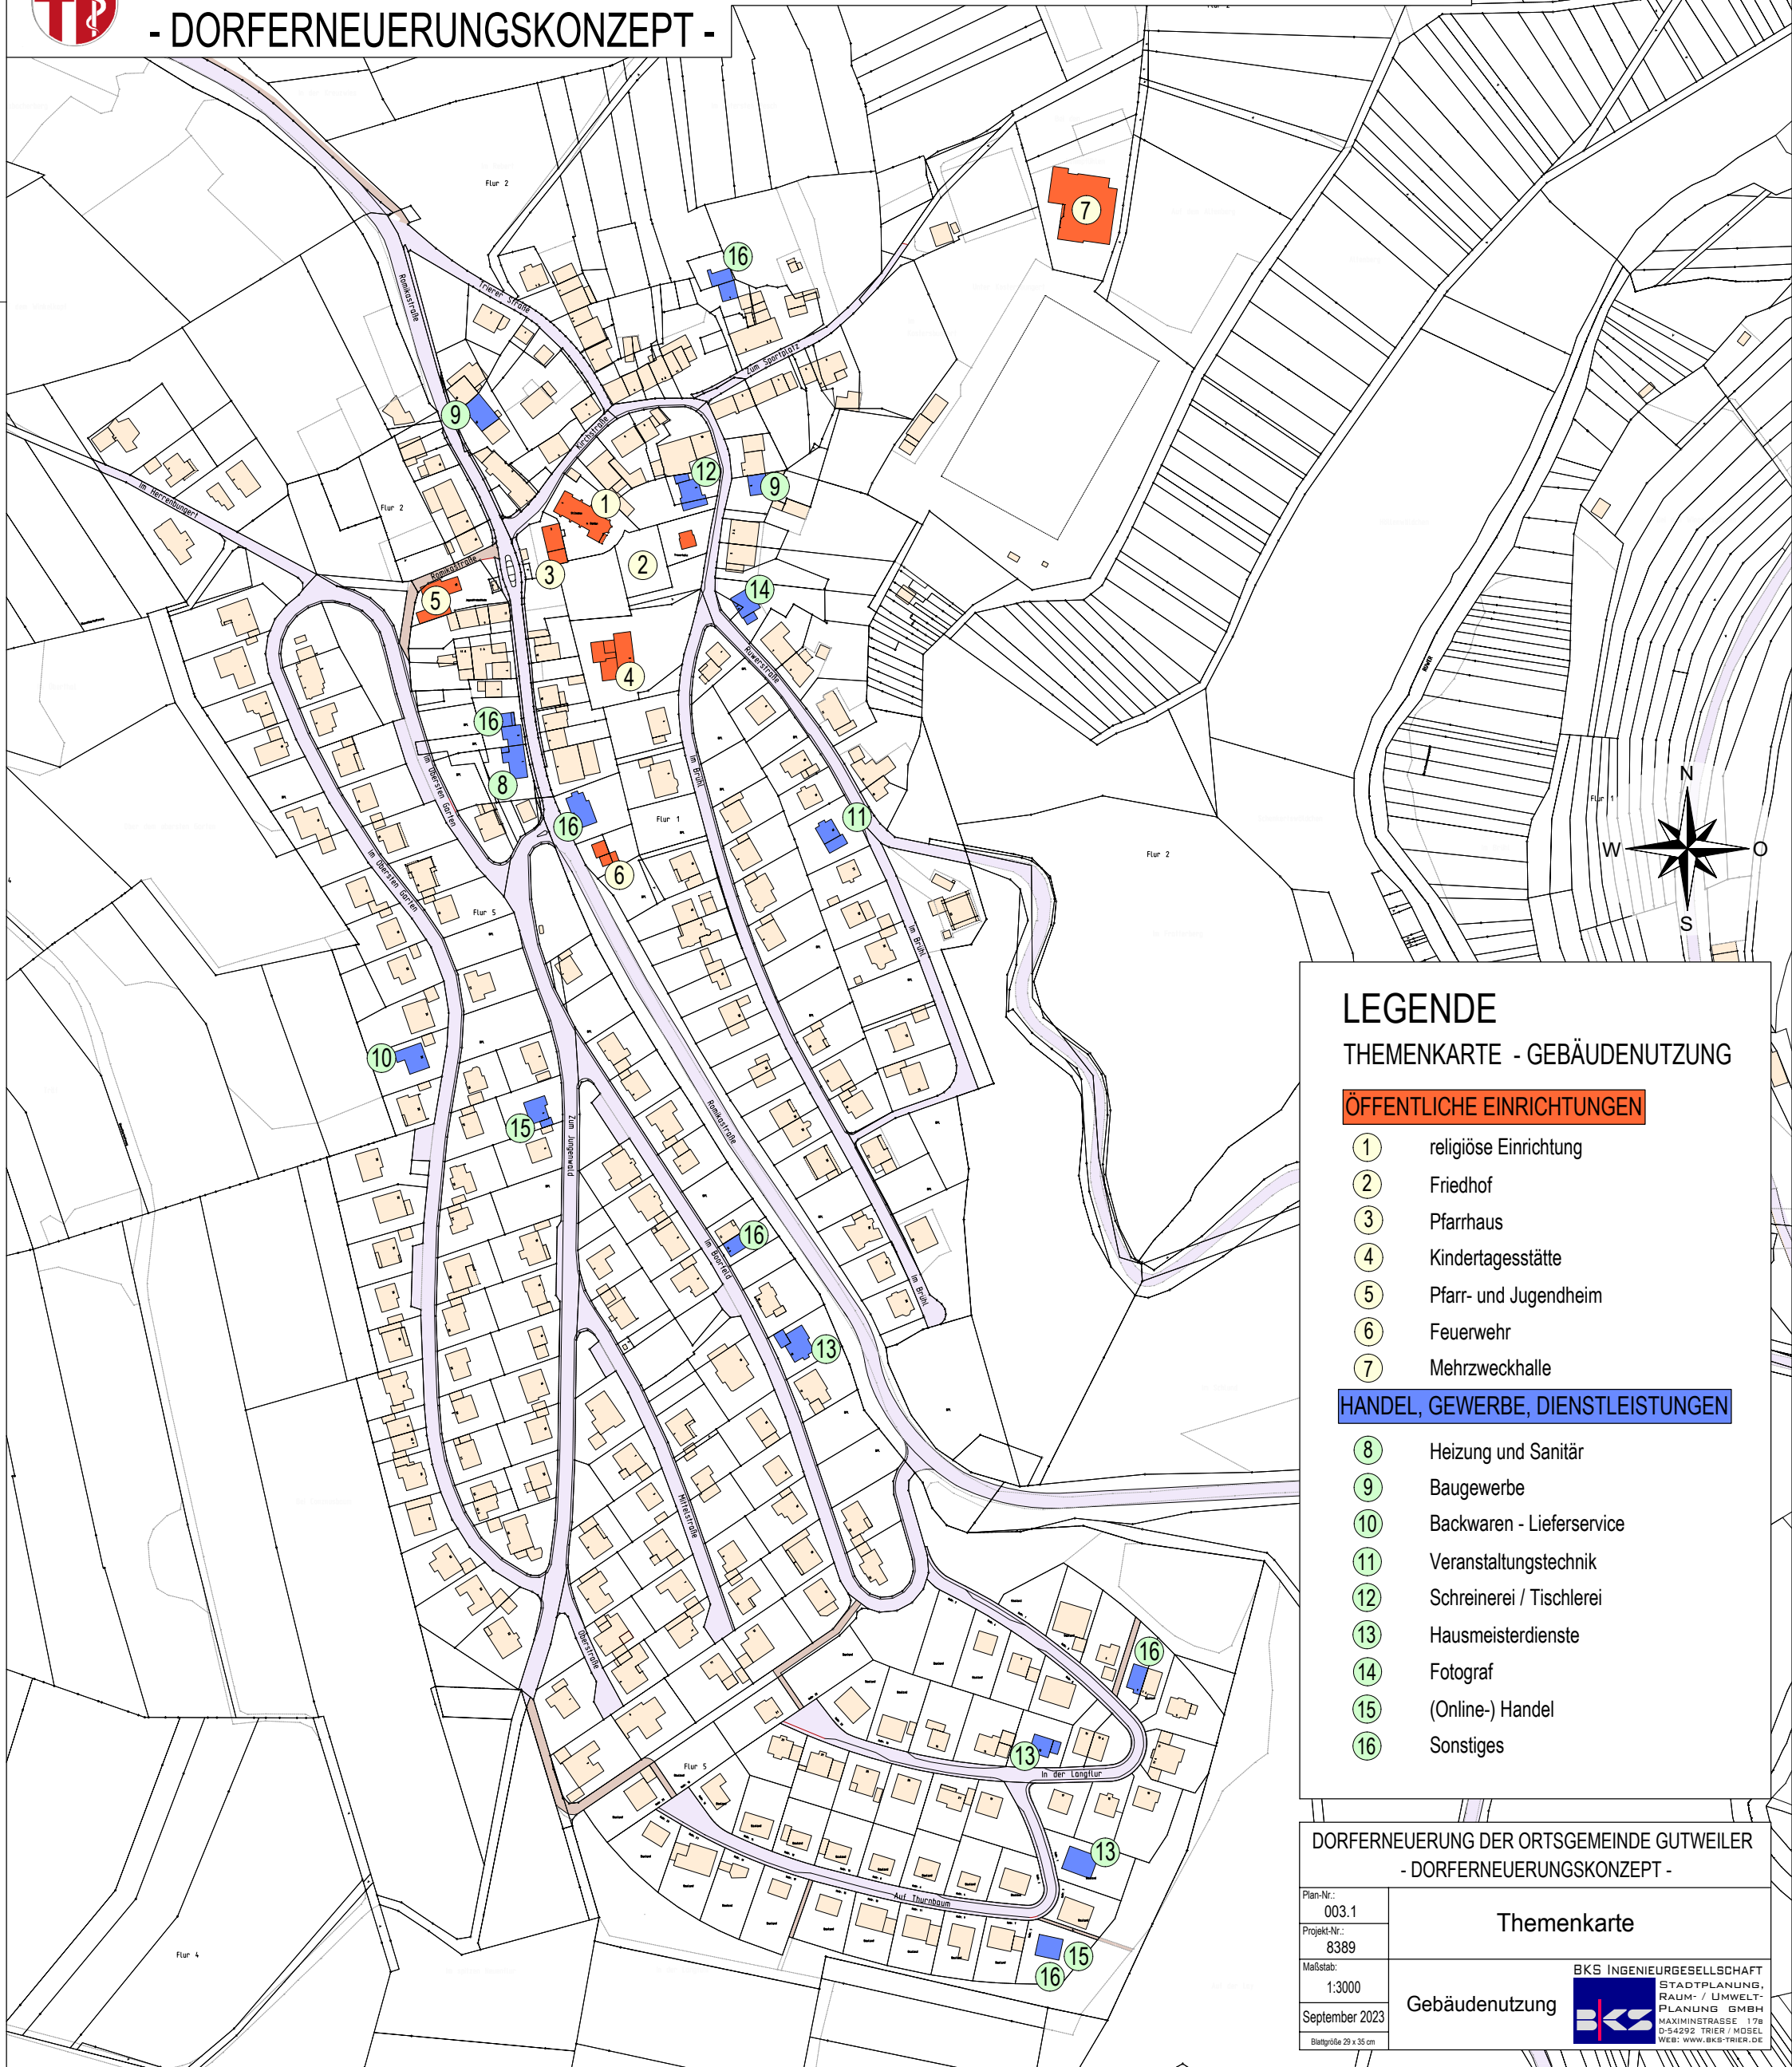

DORFERNEUERUNG IN DER ORTSGEMEINDE GUTWEILER

- DORFERNEUERUNGSKONZEPT -

LEGENDE

THEMENKARTE - GEBÄUDENUTZUNG

ÖFFENTLICHE EINRICHTUNGEN

- ① religiöse Einrichtung
- ② Friedhof
- ③ Pfarrhaus
- ④ Kindertagesstätte
- ⑤ Pfarr- und Jugendheim
- ⑥ Feuerwehr
- ⑦ Mehrzweckhalle

HANDEL, GEWERBE, DIENSTLEISTUNGEN

- ⑧ Heizung und Sanitär
- ⑨ Baugewerbe
- ⑩ Backwaren - Lieferservice
- ⑪ Veranstaltungstechnik
- ⑫ Schreinerei / Tischlerei
- ⑬ Hausmeisterdienste
- ⑭ Fotograf
- ⑮ (Online-) Handel
- ⑯ Sonstiges

DORFERNEUERUNG DER ORTSGEMEINDE GUTWEILER - DORFERNEUERUNGSKONZEPT -

Plan-Nr.:
003.1
Projekt-Nr.:
8389
Maßstab:
1:3000
September 2023
Blattgröße 29 x 35 cm

Themenkarte

Gebäudenutzung