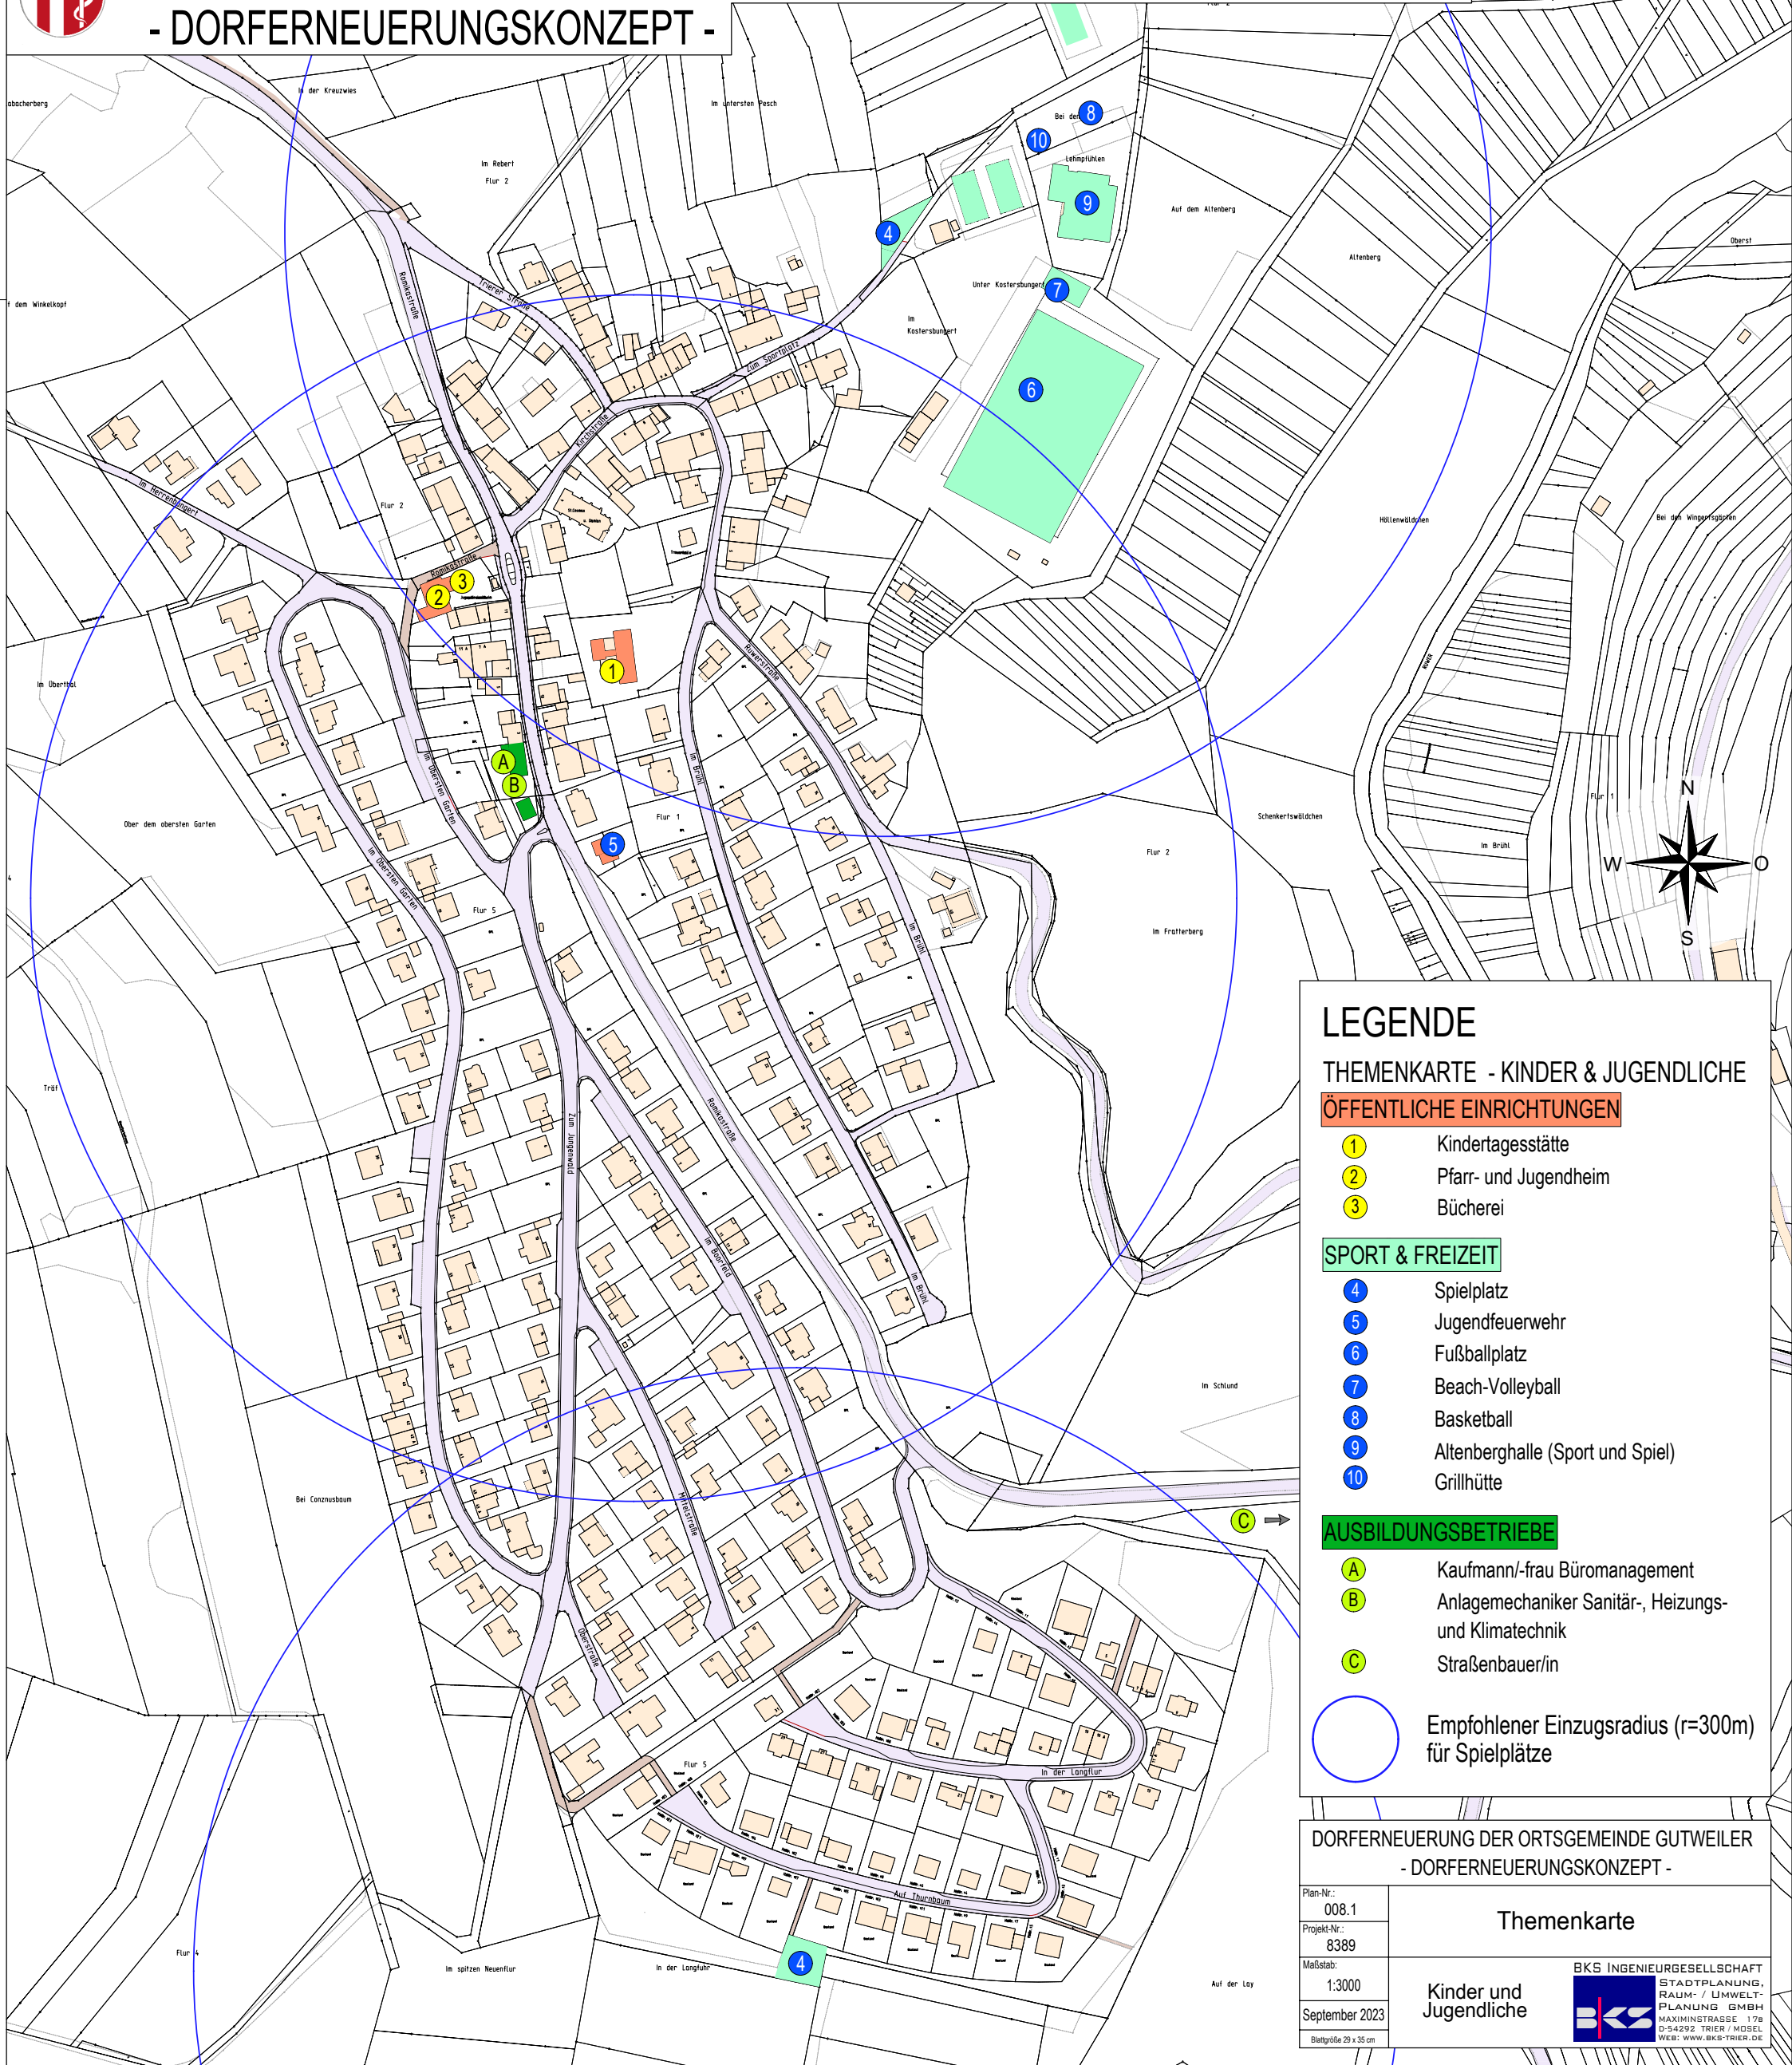

DORFERNEUERUNG IN DER ORTSGEMEINDE GUTWEILER

- DORFERNEUERUNGSKONZEPT -

LEGENDE

THEMENKARTE - KINDER & JUGENDLICHE

- ÖFFENTLICHE EINRICHTUNGEN**
- ① Kindertagesstätte
 - ② Pfarr- und Jugendheim
 - ③ Bücherei
- SPORT & FREIZEIT**
- ④ Spielplatz
 - ⑤ Jugendfeuerwehr
 - ⑥ Fußballplatz
 - ⑦ Beach-Volleyball
 - ⑧ Basketball
 - ⑨ Altenberghalle (Sport und Spiel)
 - ⑩ Grillhütte
- AUSBILDUNGSBETRIEBE**
- A Kaufmann/-frau Büromanagement
 - B Anlagemechaniker Sanitär-, Heizungs- und Klimatechnik
 - C Straßenbauer/in
- Empfohlener Einzugsradius (r=300m) für Spielplätze

DORFERNEUERUNG DER ORTSGEMEINDE GUTWEILER
- DORFERNEUERUNGSKONZEPT -

Plan-Nr.: 008.1	Themenkarte
Projekt-Nr.: 8389	
Maßstab: 1:3000	Kinder und Jugendliche
September 2023	
Blaßgröße 29 x 35 cm	 BKS INGENIEURGESELLSCHAFT <small>STADTPLANUNG, RAUM- / UMWELT- PLANUNG GMBH MAXIMINSTRASSE 17B D-54292 TRIER / MOSEL WEB: WWW.BKS-TRIER.DE</small>